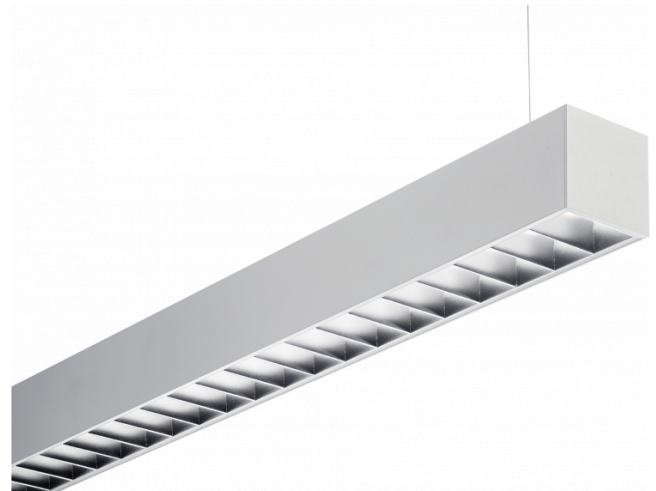

Rekta 65x65 direkt - BAP - HO 150mA - ANO
04.94020583-0001

Leuchtendaten

Montage	Gependelt
Lichtaustritt	Direkt
Leuchten Abdeckung	BAP Raster
Schutzgrad	IP 20
Gehäuse	Aluminium
Verarbeitung	eloxierte Verarbeitung
Prüfzeichen	CE, ISO 9001

Elektrische Eigenschaften

Schutzklasse	I
Einspeisung	230V
Vorschaltgerät	Treiber/Stromgesteuert

Lampeneigenschaften

Lamptyp	LED 3000K
Wattleistung	3,2W
Brutto Lichtstrom	5120
Lichtleistung Leuchte	28,2W
Anzahl	8
Lebensdauer LED Modul	L80/B10 > 72000h
Farbtoleranz	MacAdam 3
CRI	>80

Lichttechnische Daten

UGR	<19
CIE Fluxcode	80 99 100 100 76

Abmessungen

A	2250 mm

Bemerkungen

Pendelleuchte - Direkt - HO 150mA - BAP - ANO

ENERGY

Verrijgbaar op aanvraag.

Disponible sur demande.

Available on request.

Auf Anfrage.

WXYZ
kWh/1000h

MULTILINE®

2019/2015