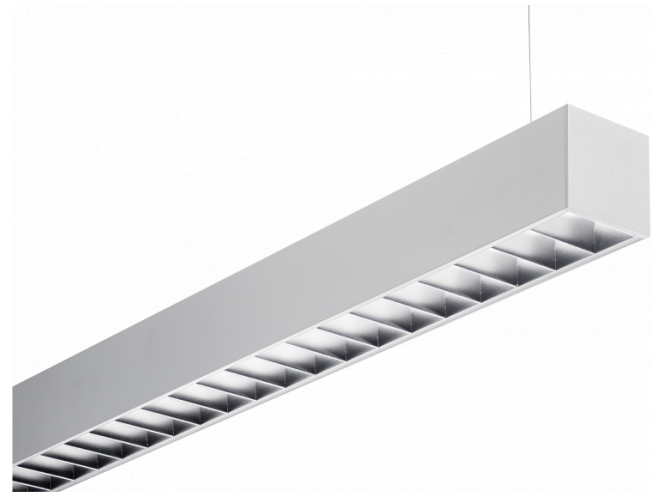

Rekta 65x65 direkt - BAP - HO 150mA - ANO
04.94020583-0001

Leuchtdaten

Montage	Gependelt
Lichtaustritt	Direkt
Leuchten Abdeckung	BAP Raster
Schutzgrad	IP 20
Gehäuse	Aluminium
Verarbeitung	eloxierte Verarbeitung
Prüfzeichen	CE, ISO 9001

Lichttechnische Daten

UGR	<19
CIE Fluxcode	80 99 100 100 76

Abmessungen

A	2250 mm
---	---------

Bemerkungen

Pendelleuchte - Direkt - HO 150mA - BAP - ANO

ENERGY

Verrijgbaar op aanvraag.