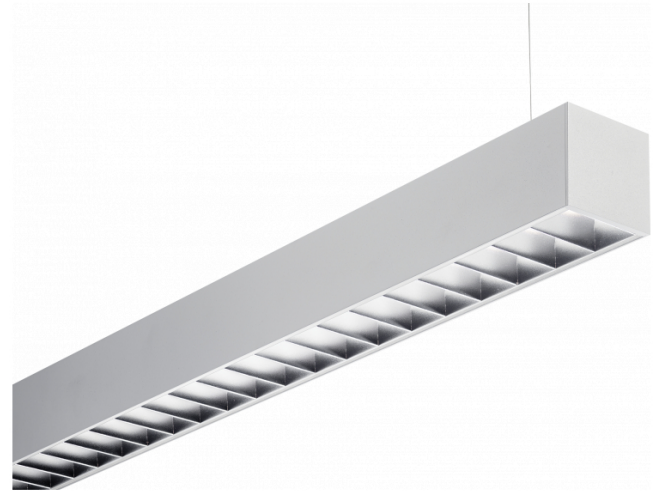

Rekta 65x65 Direct - BAP - HO 150mA - ANO  
04.94020593-0001

**Armatuurgegevens**

Montage	Gependeld
Lichtuittreding	Direct
Afscherming	BAP raster
Beschermingsgraad	IP 20
Behuizing	Aluminium
Afwerking	geanodiseerde afwerking
Keurmerken	CE, ISO 9001

**Elektrische Gegevens**

Veiligheidsklasse	I
Voeding	230V
Voorschakelapparaat	Stroomvoeding

**Lampgegevens**

Lamptype	LED 3000K
Wattage	3,2W
Bruto lichtstroom	5760
Armatuur vermogen	31,7W
Aantal	9
Levensduur LED module	L80/B10 > 72000h
Kleurtolerantie	MacAdam 3
CRI	>80

**Lichttechnische gegevens**

UGR	<19
CIE Fluxcode	80 99 100 100 76

**Afmetingen**

A	2530 mm
---	---------

**Opmerkingen**

Pendelarmatuur - Direct - HO 150mA - BAP - ANO

**ENERGY**

Verrijgbaar op aanvraag.