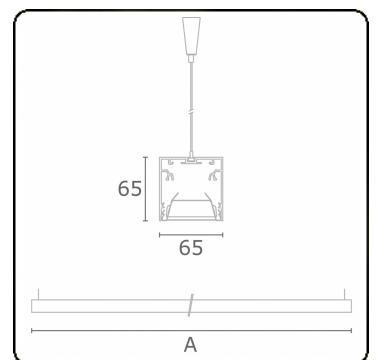

Rekta 65x65 Direct - BAP - HO 150mA - ANO  
04.94020593-0001

**Armatuurgegevens**

Montage	Gependeld
Lichtuittreding	Direct
Afscherming	BAP raster
Beschermingsgraad	IP 20
Behuizing	Aluminium
Afwerking	geanodiseerde afwerking
Keurmerken	CE, ISO 9001

**Lichttechnische gegevens**

UGR	<19
CIE Fluxcode	80 99 100 100 76

**Afmetingen**

A	2530 mm
---	---------

**Opmerkingen**

Pendelarmatuur - Direct - HO 150mA - BAP - ANO

**ENERGY**

Verrijgbaar op aanvraag.