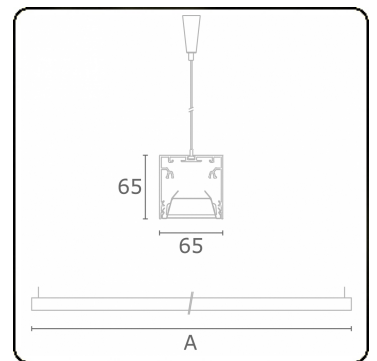

Rekta 65x65 Direct - BAP - HO 150mA - ANO  
04.94020593-0001

**Armatuurgegevens**

Montage	Gependeld
Lichtuittreding	Direct
Afscherming	BAP raster
Beschermingsgraad	IP 20
Behuizing	Aluminium
Afwerking	geanodiseerde afwerking
Keurmerken	CE, ISO 9001

**Lichttechnische gegevens**

UGR	<19
CIE Fluxcode	80 99 100 100 76

**Afmetingen**

A	2530 mm
---	---------

**Opmerkingen**

Pendelarmatuur - Direct - HO 150mA - BAP - ANO

**ENERGY**

Verrijgbaar op aanvraag.