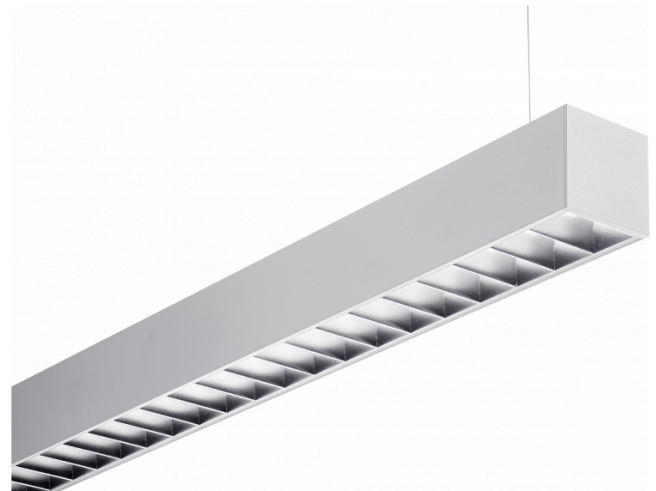

Rekta 65x65 Direct - BAP - HO 150mA - ANO  
04.94020593-0001

**Armatuurgegevens**

Montage	Gependeld
Lichtuittreding	Direct
Afscherming	BAP raster
Beschermingsgraad	IP 20
Behuizing	Aluminium
Afwerking	geanodiseerde afwerking
Keurmerken	CE, ISO 9001

**Elektrische Gegevens**

Veiligheidsklasse	I
Voeding	230V
Voorschakelapparaat	Stroomvoeding

**Lampgegevens**

Lamptype	LED 3000K
Wattage	3,2W
Bruto lichtstroom	5760
Armatuur vermogen	31,7W
Aantal	9
Levensduur LED module	L80/B10 > 72000h
Kleurtolerantie	MacAdam 3
CRI	>80

**Lichttechnische gegevens**

UGR	<19
CIE Fluxcode	80 99 100 100 76

**Afmetingen**

A	2530 mm
---	---------

**Opmerkingen**

Pendelarmatuur - Direct - HO 150mA - BAP - ANO

**ENERGY**

Verrijgbaar op aanvraag.