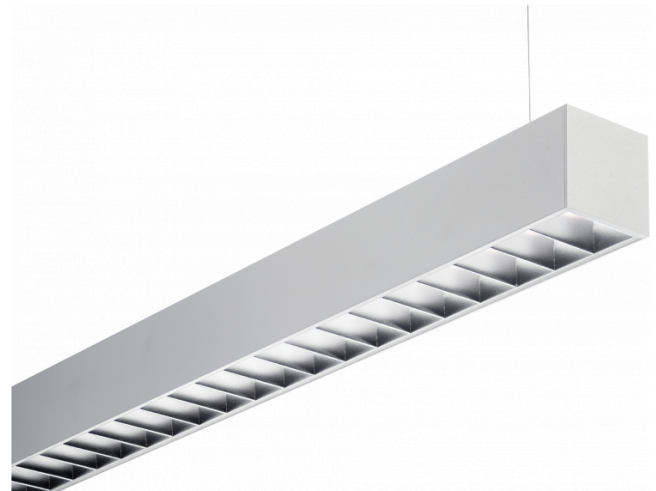

Rekta 65x65 direkt - BAP - HO 150mA - ANO
04.94020593-0001

Leuchtdaten

Montage	Gependelt
Lichtaustritt	Direkt
Leuchten Abdeckung	BAP Raster
Schutzgrad	IP 20
Gehäuse	Aluminium
Verarbeitung	eloxierte Verarbeitung
Prüfzeichen	CE, ISO 9001

Lichttechnische Daten

UGR	<19
CIE Fluxcode	80 99 100 100 76

Abmessungen

A	2530 mm
---	---------

Bemerkungen

Pendelleuchte - Direkt - HO 150mA - BAP - ANO

ENERGY

Verrijgbaar op aanvraag.