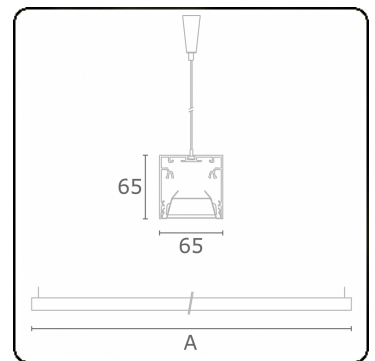

Rekta 65x65 direkt - BAP - HO 150mA - ANO
04.94020503-0001

Leuchtdaten

Montage	Gependelt
Lichtaustritt	Direkt
Leuchten Abdeckung	BAP Raster
Schutzgrad	IP 20
Gehäuse	Aluminium
Verarbeitung	eloxierte Verarbeitung
Prüfzeichen	CE, ISO 9001

Lichttechnische Daten

UGR	<19
CIE Fluxcode	80 99 100 100 76

Abmessungen

A	2810 mm
---	---------

Bemerkungen

Pendelleuchte - Direkt - HO 150mA - BAP - ANO

ENERGY

Verrijgbaar op aanvraag.