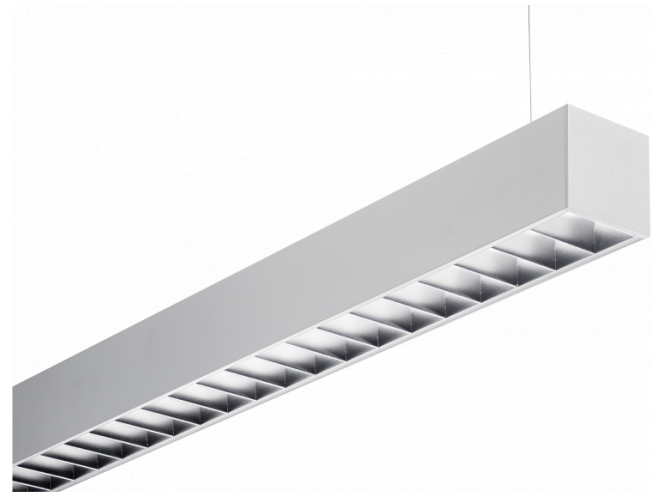

Rekta 65x65 direkt - BAP - HO 150mA - ANO
04.94020503-0001

Leuchtdaten

Montage	Gependelt
Lichtaustritt	Direkt
Leuchten Abdeckung	BAP Raster
Schutzgrad	IP 20
Gehäuse	Aluminium
Verarbeitung	eloxierte Verarbeitung
Prüfzeichen	CE, ISO 9001

Elektrische Eigenschaften

Schutzklasse	I
Einspeisung	230V
Vorschaltgerät	Treiber/Stromgesteuert

Lampeneigenschaften

Lamptyp	LED 3000K
Wattleistung	3,2W
Brutto Lichtstrom	6400
Lichtleistung Leuchte	35,2W
Anzahl	10
Lebensdauer LED Modul	L80/B10 > 72000h
Farbtoleranz	MacAdam 3
CRI	>80

Lichttechnische Daten

UGR	<19
CIE Fluxcode	80 99 100 100 76

Abmessungen

A	2810 mm
---	---------

Bemerkungen

Pendelleuchte - Direkt - HO 150mA - BAP - ANO

ENERGY

Verrijgbaar op aanvraag.