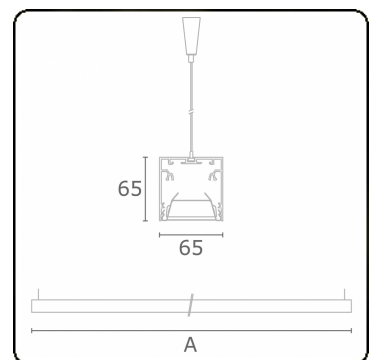

Rekta 65x65 direkt - BAP - HO 150mA - ANO
04.94020503-0001

Leuchtdaten

Montage	Gependelt
Lichtaustritt	Direkt
Leuchten Abdeckung	BAP Raster
Schutzgrad	IP 20
Gehäuse	Aluminium
Verarbeitung	eloxierte Verarbeitung
Prüfzeichen	CE, ISO 9001

Lichttechnische Daten

UGR	<19
CIE Fluxcode	80 99 100 100 76

Abmessungen

A	2810 mm
---	---------

Bemerkungen

Pendelleuchte - Direkt - HO 150mA - BAP - ANO

ENERGY

Verrijgbaar op aanvraag.