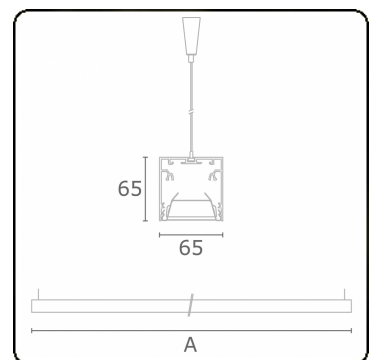

Rekta 65x65 Direct - BAP - HO 150mA - ANO
04.94024543-0001

Armatuurgegevens

Montage	Gependeld
Lichtuittreding	Direct
Afscherming	BAP raster
Beschermingsgraad	IP 20
Behuizing	Aluminium
Afwerking	geanodiseerde afwerking
Keurmerken	CE, ISO 9001

Lichttechnische gegevens

UGR	<19
CIE Fluxcode	80 99 100 100 76

Afmetingen

A	1130 mm
---	---------

Opmerkingen

Pendelarmatuur - Direct - HO 150mA - BAP - ANO

ENERGY

Verkrijgbaar op aanvraag.