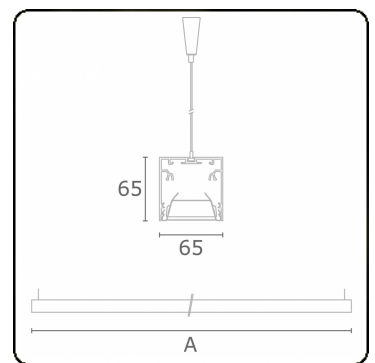

Rekta 65x65 direkt - BAP - HO 150mA - ANO
04.94024543-0001

Leuchtdaten

Montage	Gependelt
Lichtaustritt	Direkt
Leuchten Abdeckung	BAP Raster
Schutzgrad	IP 20
Gehäuse	Aluminium
Verarbeitung	eloxierte Verarbeitung
Prüfzeichen	CE, ISO 9001

Lichttechnische Daten

UGR	<19
CIE Fluxcode	80 99 100 100 76

Abmessungen

A	1130 mm
---	---------

Bemerkungen

Pendelleuchte - Direkt - HO 150mA - BAP - ANO

ENERGY

Verrijgbaar op aanvraag.