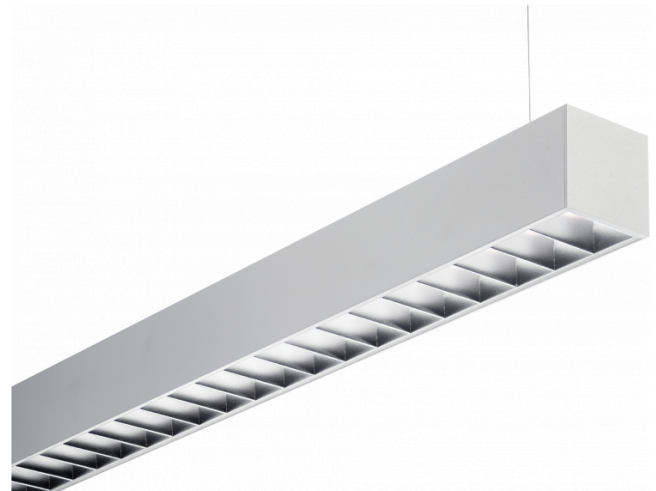

Rekta 65x65 direkt - BAP - HO 150mA - ANO
04.94024543-0001

Leuchtdaten

Montage	Gependelt
Lichtaustritt	Direkt
Leuchten Abdeckung	BAP Raster
Schutzgrad	IP 20
Gehäuse	Aluminium
Verarbeitung	eloxierte Verarbeitung
Prüfzeichen	CE, ISO 9001

Elektrische Eigenschaften

Schutzklasse	I
Einspeisung	230V
Vorschaltgerät	Treiber/Stromgesteuert DALI/TD

Lampeneigenschaften

Lamptyp	LED 3000K
Wattleistung	3,2W
Brutto Lichtstrom	2560
Lichtleistung Leuchte	14,1W
Anzahl	4
Lebensdauer LED Modul	L80/B10 > 72000h
Farbtoleranz	MacAdam 3
CRI	>80

Lichttechnische Daten

UGR	<19
CIE Fluxcode	80 99 100 100 76

Abmessungen

A	1130 mm
---	---------

Bemerkungen

Pendelleuchte - Direkt - HO 150mA - BAP - ANO

ENERGY

Verrijgbaar op aanvraag.