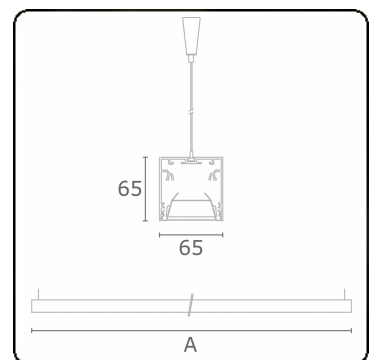

Rekta 65x65 direkt - BAP - HO 150mA - ANO
04.94024563-0001

Leuchtdaten

| | |
|--------------------|------------------------|
| Montage | Gependelt |
| Lichtaustritt | Direkt |
| Leuchten Abdeckung | BAP Raster |
| Schutzgrad | IP 20 |
| Gehäuse | Aluminium |
| Verarbeitung | eloxierte Verarbeitung |
| Prüfzeichen | CE, ISO 9001 |

Lichttechnische Daten

| | |
|--------------|------------------|
| UGR | <19 |
| CIE Fluxcode | 80 99 100 100 76 |

Abmessungen

| | |
|---|---------|
| A | 1690 mm |
|---|---------|

Bemerkungen

Pendelleuchte - Direkt - HO 150mA - BAP - ANO