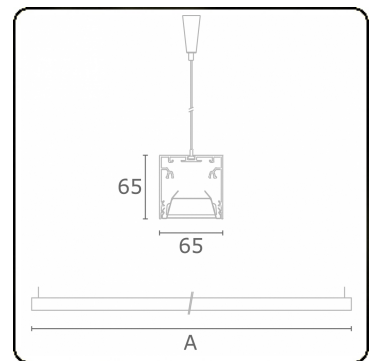

Rekta 65x65 Direct - BAP - HO 150mA - ANO
04.94024583-0001

Armatuurgegevens

Montage	Gependeld
Lichtuittreding	Direct
Afscherming	BAP raster
Beschermingsgraad	IP 20
Behuizing	Aluminium
Afwerking	geanodiseerde afwerking
Keurmerken	CE, ISO 9001

Lichttechnische gegevens

UGR	<19
CIE Fluxcode	80 99 100 100 76

Afmetingen

A	2250 mm
---	---------

Opmerkingen

Pendelarmatuur - Direct - HO 150mA - BAP - ANO

ENERGY

Verkrijgbaar op aanvraag.