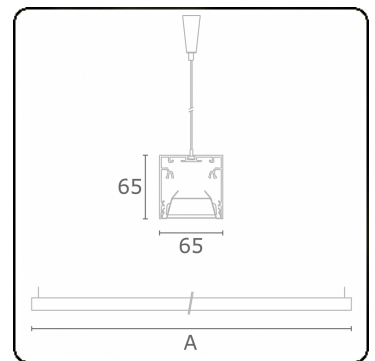

Rekta 65x65 Direct - BAP - HO 150mA - ANO
04.94024593-0001

Armatuurgegevens

| | |
|-------------------|-------------------------|
| Montage | Gependeld |
| Lichtuittreding | Direct |
| Afscherming | BAP raster |
| Beschermingsgraad | IP 20 |
| Behuizing | Aluminium |
| Afwerking | geanodiseerde afwerking |
| Keurmerken | CE, ISO 9001 |

Lichttechnische gegevens

| | |
|--------------|------------------|
| UGR | <19 |
| CIE Fluxcode | 80 99 100 100 76 |

Afmetingen

| | |
|---|---------|
| A | 2530 mm |
|---|---------|

Opmerkingen

Pendelarmatuur - Direct - HO 150mA - BAP - ANO