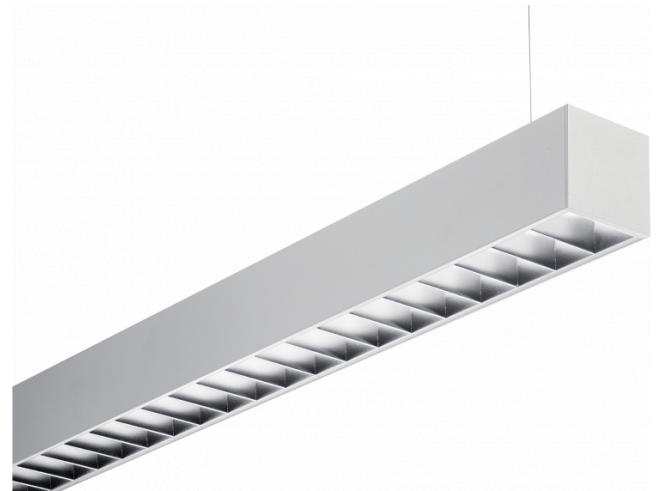

Rekta 65x65 direkt - BAP - HO 150mA - ANO
04.94024593-0001

Leuchtendaten

Montage	Gependelt
Lichtaustritt	Direkt
Leuchten Abdeckung	BAP Raster
Schutzgrad	IP 20
Gehäuse	Aluminium
Verarbeitung	eloxierte Verarbeitung
Prüfzeichen	CE, ISO 9001

Lichttechnische Daten

UGR	<19
CIE Fluxcode	80 99 100 100 76

Abmessungen

A	2530 mm
---	---------

Bemerkungen

Pendelleuchte - Direkt - HO 150mA - BAP - ANO

ENERGY

Verrijgbaar op aanvraag.