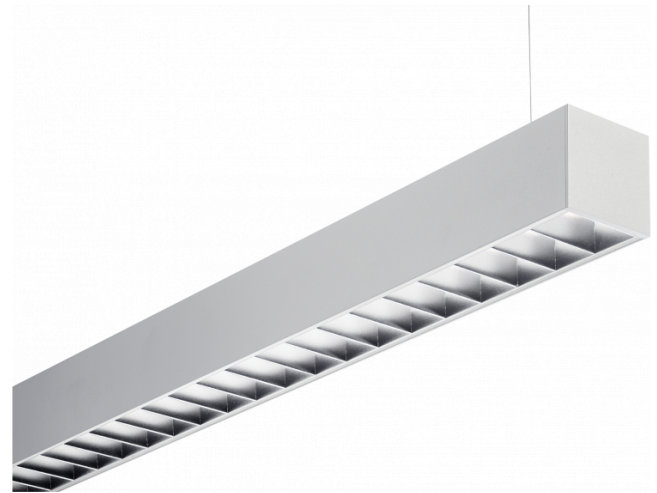

Rekta 65x65 direkt - BAP - HO 150mA - ANO
04.94024593-0001

Leuchtdaten

Montage	Gependelt
Lichtaustritt	Direkt
Leuchten Abdeckung	BAP Raster
Schutzgrad	IP 20
Gehäuse	Aluminium
Verarbeitung	eloxierte Verarbeitung
Prüfzeichen	CE, ISO 9001

Lichttechnische Daten

UGR	<19
CIE Fluxcode	80 99 100 100 76

Abmessungen

A	2530 mm
---	---------

Bemerkungen

Pendelleuchte - Direkt - HO 150mA - BAP - ANO

ENERGY

Verrijgbaar op aanvraag.