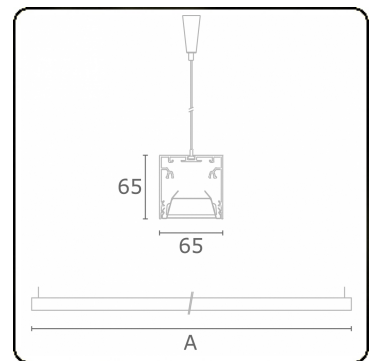

Rekta 65x65 direkt - BAP - HO 150mA - ANO
04.94024593-0001

Leuchtdaten

Montage	Gependelt
Lichtaustritt	Direkt
Leuchten Abdeckung	BAP Raster
Schutzgrad	IP 20
Gehäuse	Aluminium
Verarbeitung	eloxierte Verarbeitung
Prüfzeichen	CE, ISO 9001

Lichttechnische Daten

UGR	<19
CIE Fluxcode	80 99 100 100 76

Abmessungen

A	2530 mm
---	---------

Bemerkungen

Pendelleuchte - Direkt - HO 150mA - BAP - ANO

ENERGY

Verrijgbaar op aanvraag.