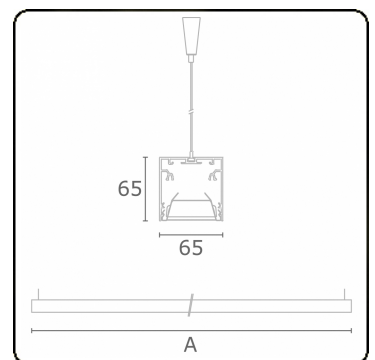

Rekta 65x65 direkt - BAP - HO 150mA - ANO
04.94024593-0001

Leuchtendaten

Montage	Gependelt
Lichtaustritt	Direkt
Leuchten Abdeckung	BAP Raster
Schutzgrad	IP 20
Gehäuse	Aluminium
Verarbeitung	eloxierte Verarbeitung
Prüfzeichen	CE, ISO 9001

Lichttechnische Daten

UGR	<19
CIE Fluxcode	80 99 100 100 76

Abmessungen

A	2530 mm
---	---------

Bemerkungen

Pendelleuchte - Direkt - HO 150mA - BAP - ANO

ENERGY

Verrijgbaar op aanvraag.