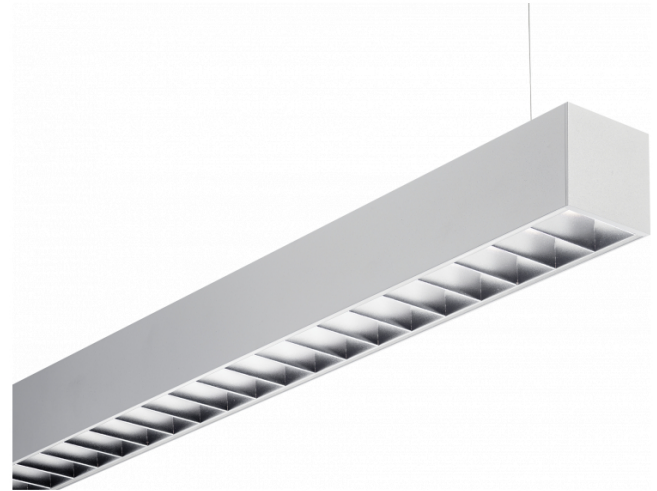

Rekta 65x65 Direct - BAP - HO 150mA - ANO  
04.94020544-0001

**Armatuurgegevens**

Montage	Gependeld
Lichtuittreding	Direct
Afscherming	BAP raster
Beschermingsgraad	IP 20
Behuizing	Aluminium
Afwerking	geanodiseerde afwerking
Keurmerken	CE, ISO 9001

**Elektrische Gegevens**

Veiligheidsklasse	I
Voeding	230V
Voorschakelapparaat	Stroomvoeding

**Lampgegevens**

Lamptype	LED 4000K
Wattage	3,2W
Bruto lichtstroom	2680
Armatuur vermogen	14,1W
Aantal	4
Levensduur LED module	L80/B10 > 72000h
Kleurtolerantie	MacAdam 3
CRI	>80

**Lichttechnische gegevens**

UGR	<19
CIE Fluxcode	80 99 100 100 76

**Afmetingen**

A	1130 mm
---	---------

**Opmerkingen**

Pendelarmatuur - Direct - HO 150mA - BAP - ANO

**ENERGY**

Verrijgbaar op aanvraag.