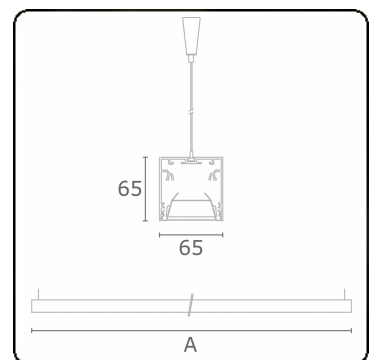

Rekta 65x65 direkt - BAP - HO 150mA - ANO
04.94020544-0001

Leuchtendaten

Montage	Gependelt
Lichtaustritt	Direkt
Leuchten Abdeckung	BAP Raster
Schutzgrad	IP 20
Gehäuse	Aluminium
Verarbeitung	eloxierte Verarbeitung
Prüfzeichen	CE, ISO 9001

Lichttechnische Daten

UGR	<19
CIE Fluxcode	80 99 100 100 76

Abmessungen

A	1130 mm
---	---------

Bemerkungen

Pendelleuchte - Direkt - HO 150mA - BAP - ANO

ENERGY

Verrijgbaar op aanvraag.