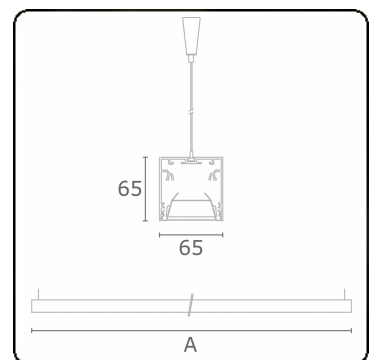

Rekta 65x65 direkt - BAP - HO 150mA - ANO
04.94020544-0001

Leuchtdaten

Montage	Gependelt
Lichtaustritt	Direkt
Leuchten Abdeckung	BAP Raster
Schutzgrad	IP 20
Gehäuse	Aluminium
Verarbeitung	eloxierte Verarbeitung
Prüfzeichen	CE, ISO 9001

Lichttechnische Daten

UGR	<19
CIE Fluxcode	80 99 100 100 76

Abmessungen

A	1130 mm
---	---------

Bemerkungen

Pendelleuchte - Direkt - HO 150mA - BAP - ANO

ENERGY

Verrijgbaar op aanvraag.