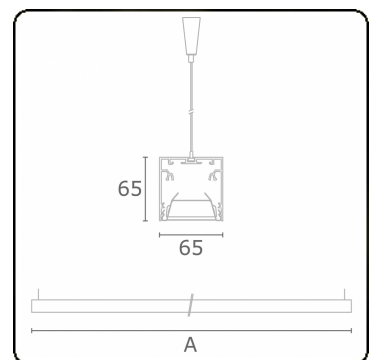

Rekta 65x65 Direct - BAP - HO 150mA - ANO
04.94020554-0001

Armatuurgegevens

Montage	Gependeld
Lichtuittreding	Direct
Afscherming	BAP raster
Beschermingsgraad	IP 20
Behuizing	Aluminium
Afwerking	geanodiseerde afwerking
Keurmerken	CE, ISO 9001

Lichttechnische gegevens

UGR	<19
CIE Fluxcode	80 99 100 100 76

Afmetingen

A	1410 mm
---	---------

Opmerkingen

Pendelarmatuur - Direct - HO 150mA - BAP - ANO

ENERGY

Verrijgbaar op aanvraag.