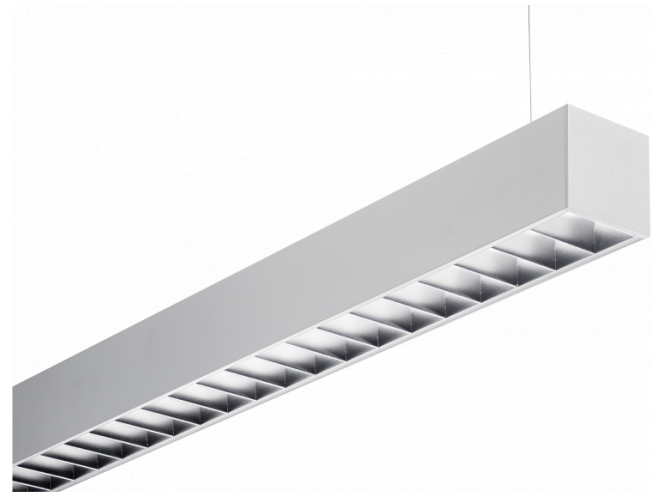

Rekta 65x65 Direct - BAP - HO 150mA - ANO
04.94020574-0001

Armatuurgegevens

Montage	Gependeld
Lichtuittreding	Direct
Afscherming	BAP raster
Beschermingsgraad	IP 20
Behuizing	Aluminium
Afwerking	geanodiseerde afwerking
Keurmerken	CE, ISO 9001

Elektrische Gegevens

Veiligheidsklasse	I
Voeding	230V
Voorschakelapparaat	Stroomvoeding

Lampgegevens

Lamptype	LED 4000K
Wattage	3,2W
Bruto lichtstroom	4690
Armatuur vermogen	24,6W
Aantal	7
Levensduur LED module	L80/B10 > 72000h
Kleurtolerantie	MacAdam 3
CRI	>80

Lichttechnische gegevens

UGR	<19
CIE Fluxcode	80 99 100 100 76

Afmetingen

A	1970 mm
---	---------

Opmerkingen

Pendelarmatuur - Direct - HO 150mA - BAP - ANO

ENERGY

Verrijgbaar op aanvraag.