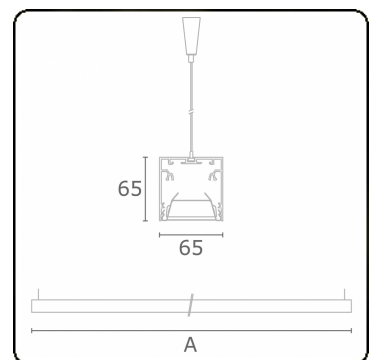

Rekta 65x65 Direct - BAP - HO 150mA - ANO
04.94020574-0001

Armatuurgegevens

Montage	Gependeld
Lichtuittreding	Direct
Afscherming	BAP raster
Beschermingsgraad	IP 20
Behuizing	Aluminium
Afwerking	geanodiseerde afwerking
Keurmerken	CE, ISO 9001

Lichttechnische gegevens

UGR	<19
CIE Fluxcode	80 99 100 100 76

Afmetingen

A	1970 mm
---	---------

Opmerkingen

Pendelarmatuur - Direct - HO 150mA - BAP - ANO

ENERGY

Verrijgbaar op aanvraag.