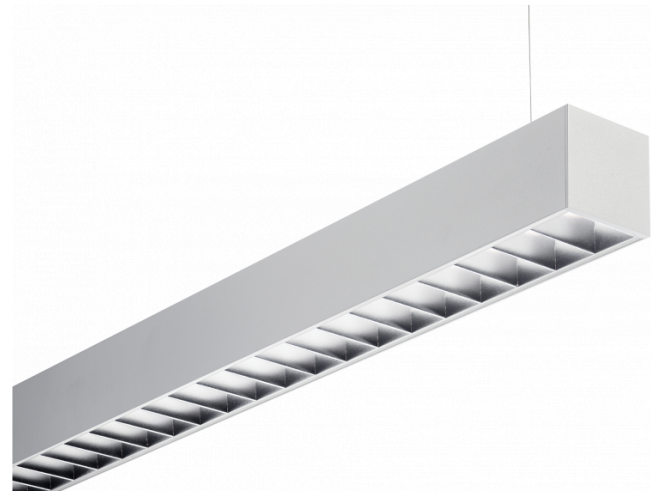

Rekta 65x65 direkt - BAP - HO 150mA - ANO  
04.94020584-0001

**Leuchtendaten**

Montage	Gependelt
Lichtaustritt	Direkt
Leuchten Abdeckung	BAP Raster
Schutzgrad	IP 20
Gehäuse	Aluminium
Verarbeitung	eloxierte Verarbeitung
Prüfzeichen	CE, ISO 9001

**Lichttechnische Daten**

UGR	<19
CIE Fluxcode	80 99 100 100 76

**Abmessungen**

A	2250 mm
---	---------

**Bemerkungen**

Pendelleuchte - Direkt - HO 150mA - BAP - ANO

**ENERGY**

Verrijgbaar op aanvraag.