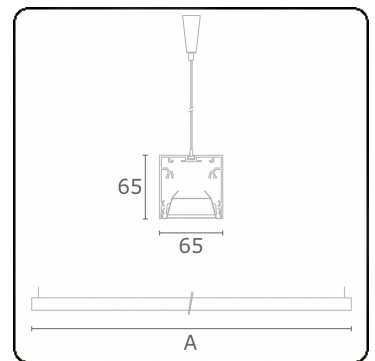

Rekta 65x65 direkt - BAP - HO 150mA - ANO  
04.94020584-0001

**Leuchtendaten**

Montage	Gependelt
Lichtaustritt	Direkt
Leuchten Abdeckung	BAP Raster
Schutzgrad	IP 20
Gehäuse	Aluminium
Verarbeitung	eloxierte Verarbeitung
Prüfzeichen	CE, ISO 9001

**Lichttechnische Daten**

UGR	<19
CIE Fluxcode	80 99 100 100 76

**Abmessungen**

A	2250 mm
---	---------

**Bemerkungen**

Pendelleuchte - Direkt - HO 150mA - BAP - ANO

**ENERGY**

Verrijgbaar op aanvraag.