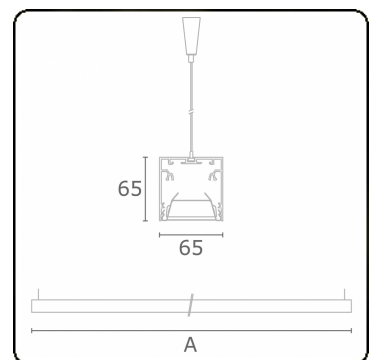

Rekta 65x65 Direct - BAP - HO 150mA - ANO
04.94020594-0001

Armatuurgegevens

Montage	Gependeld
Lichtuittreding	Direct
Afscherming	BAP raster
Beschermingsgraad	IP 20
Behuizing	Aluminium
Afwerking	geanodiseerde afwerking
Keurmerken	CE, ISO 9001

Lichttechnische gegevens

UGR	<19
CIE Fluxcode	80 99 100 100 76

Afmetingen

A	2530 mm
---	---------

Opmerkingen

Pendelarmatuur - Direct - HO 150mA - BAP - ANO

ENERGY

Verkrijgbaar op aanvraag.