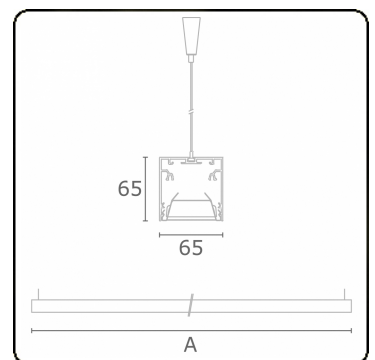

Rekta 65x65 Direct - BAP - HO 150mA - ANO
04.94020594-0001

Armatuurgegevens

Montage	Gependeld
Lichtuittreding	Direct
Afscherming	BAP raster
Beschermingsgraad	IP 20
Behuizing	Aluminium
Afwerking	geanodiseerde afwerking
Keurmerken	CE, ISO 9001

Lichttechnische gegevens

UGR	<19
CIE Fluxcode	80 99 100 100 76

Afmetingen

A	2530 mm
---	---------

Opmerkingen

Pendelarmatuur - Direct - HO 150mA - BAP - ANO

ENERGY

Verrijgbaar op aanvraag.