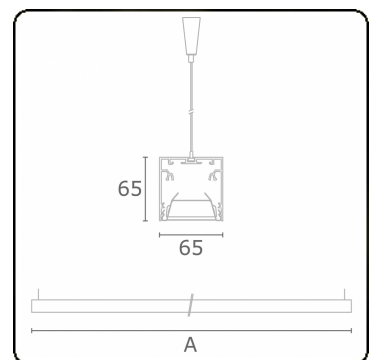

Rekta 65x65 direkt - BAP - HO 150mA - ANO
04.94020594-0001

Leuchtendaten

Montage	Gependelt
Lichtaustritt	Direkt
Leuchten Abdeckung	BAP Raster
Schutzgrad	IP 20
Gehäuse	Aluminium
Verarbeitung	eloxierte Verarbeitung
Prüfzeichen	CE, ISO 9001

Lichttechnische Daten

UGR	<19
CIE Fluxcode	80 99 100 100 76

Abmessungen

A	2530 mm
---	---------

Bemerkungen

Pendelleuchte - Direkt - HO 150mA - BAP - ANO

ENERGY

Verrijgbaar op aanvraag.