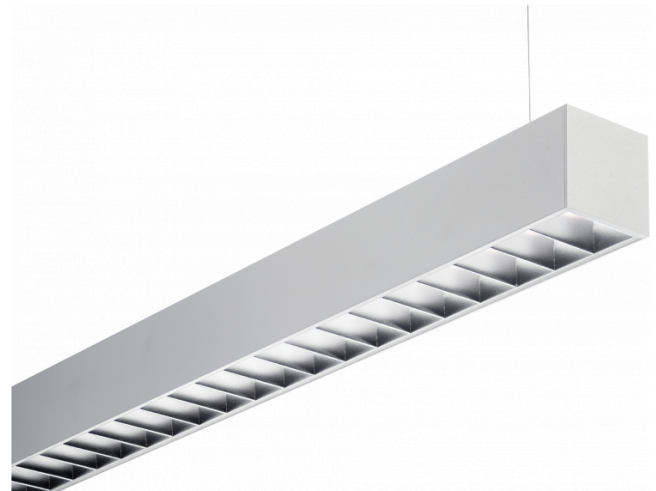

Rekta 65x65 direkt - BAP - HO 150mA - ANO
04.94020594-0001

Leuchtendaten

Montage	Gependelt
Lichtaustritt	Direkt
Leuchten Abdeckung	BAP Raster
Schutzgrad	IP 20
Gehäuse	Aluminium
Verarbeitung	eloxierte Verarbeitung
Prüfzeichen	CE, ISO 9001

Lichttechnische Daten

UGR	<19
CIE Fluxcode	80 99 100 100 76

Abmessungen

A	2530 mm
---	---------

Bemerkungen

Pendelleuchte - Direkt - HO 150mA - BAP - ANO

ENERGY

Verrijgbaar op aanvraag.