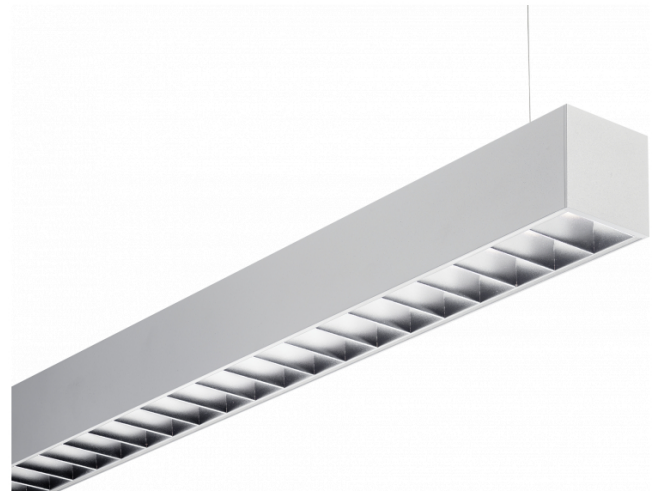

Rekta 65x65 Direct - BAP - HO 150mA - ANO
04.94020504-0001

Armatuurgegevens

Montage	Gependeld
Lichtuittreding	Direct
Afscherming	BAP raster
Beschermingsgraad	IP 20
Behuizing	Aluminium
Afwerking	geanodiseerde afwerking
Keurmerken	CE, ISO 9001

Elektrische Gegevens

Veiligheidsklasse	I
Voeding	230V
Voorschakelapparaat	Stroomvoeding

Lampgegevens

Lamptype	LED 4000K
Wattage	3,2W
Bruto lichtstroom	6700
Armatuur vermogen	35,2W
Aantal	10
Levensduur LED module	L80/B10 > 72000h
Kleurtolerantie	MacAdam 3
CRI	>80

Lichttechnische gegevens

UGR	<19
CIE Fluxcode	80 99 100 100 76

Afmetingen

A	2810 mm
---	---------

Opmerkingen

Pendelarmatuur - Direct - HO 150mA - BAP - ANO

ENERGY

Verrijgbaar op aanvraag.