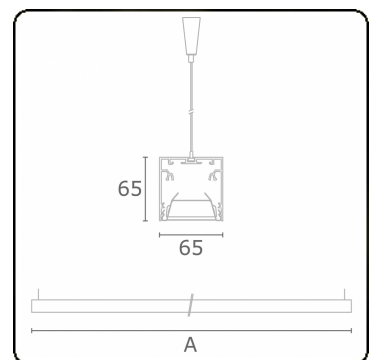

Rekta 65x65 Direct - BAP - HO 150mA - ANO  
04.94020504-0001

**Armatuurgegevens**

Montage	Gependeld
Lichtuittreding	Direct
Afscherming	BAP raster
Beschermingsgraad	IP 20
Behuizing	Aluminium
Afwerking	geanodiseerde afwerking
Keurmerken	CE, ISO 9001

**Lichttechnische gegevens**

UGR	<19
CIE Fluxcode	80 99 100 100 76

**Afmetingen**

A	2810 mm
---	---------

**Opmerkingen**

Pendelarmatuur - Direct - HO 150mA - BAP - ANO

**ENERGY**

Verrijgbaar op aanvraag.