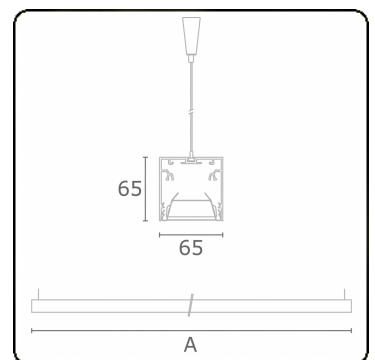

Rekta 65x65 Direct - BAP - HO 150mA - ANO
04.94020504-0001

Armatuurgegevens

Montage	Gependeld
Lichtuittreding	Direct
Afscherming	BAP raster
Beschermingsgraad	IP 20
Behuizing	Aluminium
Afwerking	geanodiseerde afwerking
Keurmerken	CE, ISO 9001

Lichttechnische gegevens

UGR	<19
CIE Fluxcode	80 99 100 100 76

Afmetingen

A	2810 mm
---	---------

Opmerkingen

Pendelarmatuur - Direct - HO 150mA - BAP - ANO

ENERGY

Verrijgbaar op aanvraag.