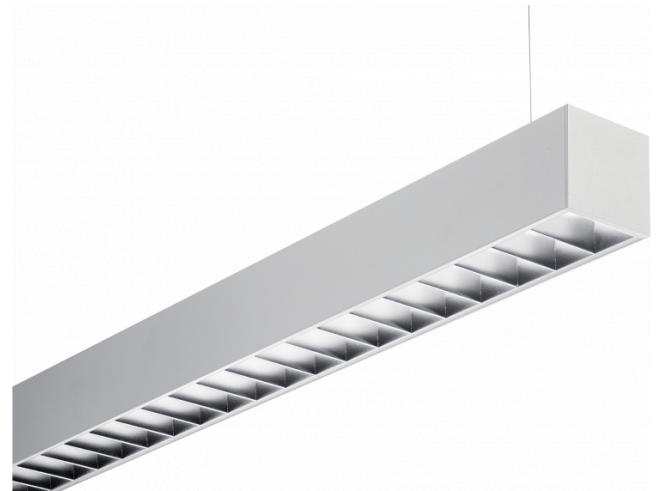

Rekta 65x65 direkt - BAP - HO 150mA - ANO
04.94020504-0001

Leuchtdaten

Montage	Gependelt
Lichtaustritt	Direkt
Leuchten Abdeckung	BAP Raster
Schutzgrad	IP 20
Gehäuse	Aluminium
Verarbeitung	eloxierte Verarbeitung
Prüfzeichen	CE, ISO 9001

Elektrische Eigenschaften

Schutzklasse	I
Einspeisung	230V
Vorschaltgerät	Treiber/Stromgesteuert

Lampeneigenschaften

Lamptyp	LED 4000K
Wattleistung	3,2W
Brutto Lichtstrom	6700
Lichtleistung Leuchte	35,2W
Anzahl	10
Lebensdauer LED Modul	L80/B10 > 72000h
Farbtoleranz	MacAdam 3
CRI	>80

Lichttechnische Daten

UGR	<19
CIE Fluxcode	80 99 100 100 76

Abmessungen

A	2810 mm
---	---------

Bemerkungen

Pendelleuchte - Direkt - HO 150mA - BAP - ANO

ENERGY

Verrijgbaar op aanvraag.