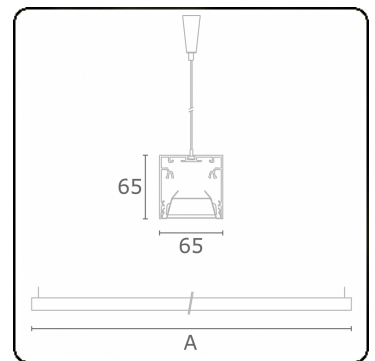

Rekta 65x65 direkt - BAP - HO 150mA - ANO
04.94020504-0001

Leuchtdaten

Montage	Gependelt
Lichtaustritt	Direkt
Leuchten Abdeckung	BAP Raster
Schutzgrad	IP 20
Gehäuse	Aluminium
Verarbeitung	eloxierte Verarbeitung
Prüfzeichen	CE, ISO 9001

Lichttechnische Daten

UGR	<19
CIE Fluxcode	80 99 100 100 76

Abmessungen

A	2810 mm
---	---------

Bemerkungen

Pendelleuchte - Direkt - HO 150mA - BAP - ANO

ENERGY

Verrijgbaar op aanvraag.