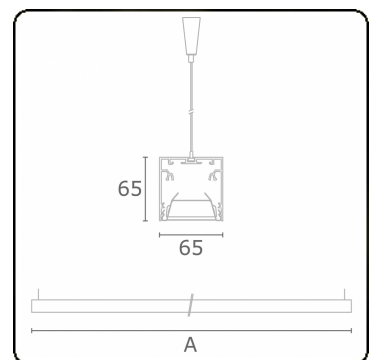

Rekta 65x65 Direct - BAP - HO 150mA - ANO
04.94024544-0001

Armatuurgegevens

Montage	Gependeld
Lichtuittreding	Direct
Afscherming	BAP raster
Beschermingsgraad	IP 20
Behuizing	Aluminium
Afwerking	geanodiseerde afwerking
Keurmerken	CE, ISO 9001

Lichttechnische gegevens

UGR	<19
CIE Fluxcode	80 99 100 100 76

Afmetingen

A	1130 mm
---	---------

Opmerkingen

Pendelarmatuur - Direct - HO 150mA - BAP - ANO

ENERGY

Verkrijgbaar op aanvraag.