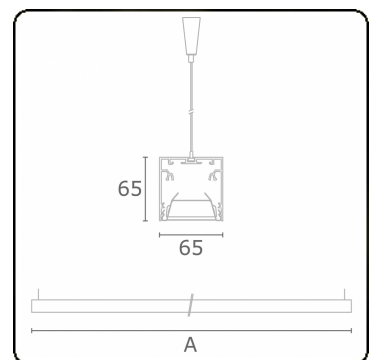

Rekta 65x65 Direct - BAP - HO 150mA - ANO
04.94024544-0001

Armatuurgegevens

| | |
|-------------------|-------------------------|
| Montage | Gependeld |
| Lichtuittreding | Direct |
| Afscherming | BAP raster |
| Beschermingsgraad | IP 20 |
| Behuizing | Aluminium |
| Afwerking | geanodiseerde afwerking |
| Keurmerken | CE, ISO 9001 |

Lichttechnische gegevens

| | |
|--------------|------------------|
| UGR | <19 |
| CIE Fluxcode | 80 99 100 100 76 |

Afmetingen

| | |
|---|---------|
| A | 1130 mm |
|---|---------|

Opmerkingen

Pendelarmatuur - Direct - HO 150mA - BAP - ANO