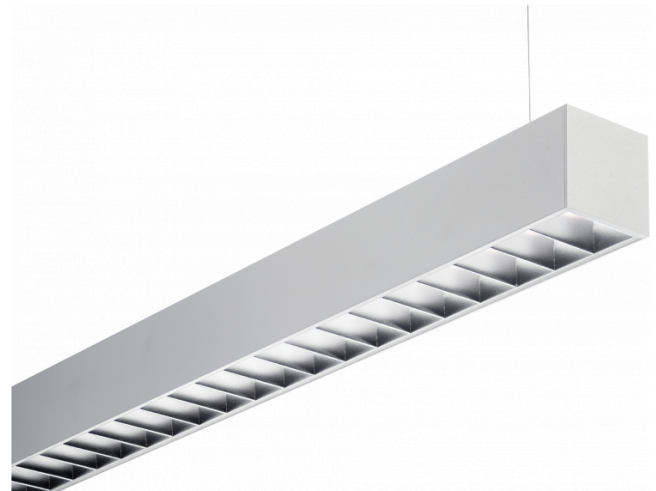

Rekta 65x65 direkt - BAP - HO 150mA - ANO
04.94024544-0001

Leuchtdaten

| | |
|--------------------|------------------------|
| Montage | Gependelt |
| Lichtaustritt | Direkt |
| Leuchten Abdeckung | BAP Raster |
| Schutzgrad | IP 20 |
| Gehäuse | Aluminium |
| Verarbeitung | eloxierte Verarbeitung |
| Prüfzeichen | CE, ISO 9001 |