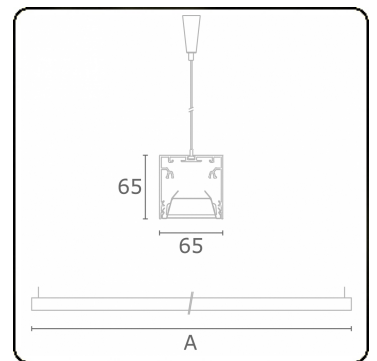

**Lichttechnische Daten**

UGR	<19
CIE Fluxcode	80 99 100 100 76

**Abmessungen**

A	1410 mm
---	---------

**Bemerkungen**

Pendelleuchte - Direkt - HO 150mA - BAP - ANO

**ENERGY**

Verrijgbaar op aanvraag.