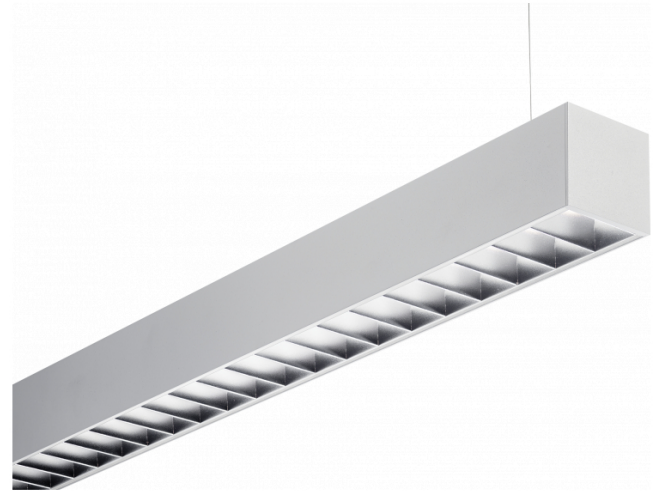

Rekta 65x65 Direct - BAP - HO 150mA - ANO
04.94024564-0001

Armatuurgegevens

Montage	Gependeld
Lichtuittreding	Direct
Afscherming	BAP raster
Beschermingsgraad	IP 20
Behuizing	Aluminium
Afwerking	geanodiseerde afwerking
Keurmerken	CE, ISO 9001

Elektrische Gegevens

Veiligheidsklasse	I
Voeding	230V
Voorschakelapparaat	Stroomvoeding DALI/TD

Lampgegevens

Lamptype	LED 4000K
Wattage	3,2W
Bruto lichtstroom	4020
Armatuur vermogen	21,1W
Aantal	6
Levensduur LED module	L80/B10 > 72000h
Kleurtolerantie	MacAdam 3
CRI	>80

Lichttechnische gegevens

UGR	<19
CIE Fluxcode	80 99 100 100 76

Afmetingen

A	1690 mm
---	---------

Opmerkingen

Pendelarmatuur - Direct - HO 150mA - BAP - ANO

ENERGY

Verkrijgbaar op aanvraag.