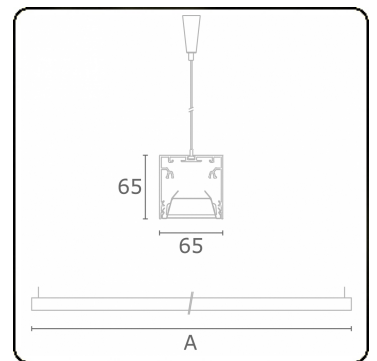

Rekta 65x65 Direct - BAP - HO 150mA - ANO
04.94024564-0001

Armatuurgegevens

Montage	Gependeld
Lichtuittreding	Direct
Afscherming	BAP raster
Beschermingsgraad	IP 20
Behuizing	Aluminium
Afwerking	geanodiseerde afwerking
Keurmerken	CE, ISO 9001

Lichttechnische gegevens

UGR	<19
CIE Fluxcode	80 99 100 100 76

Afmetingen

A	1690 mm
---	---------

Opmerkingen

Pendelarmatuur - Direct - HO 150mA - BAP - ANO

ENERGY

Verkrijgbaar op aanvraag.