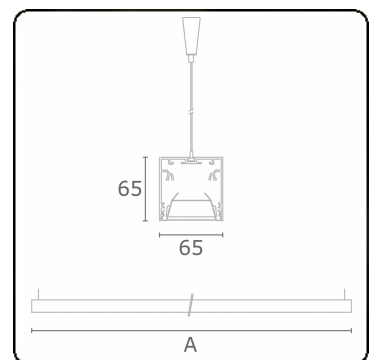

Rekta 65x65 direkt - BAP - HO 150mA - ANO  
04.94024564-0001

**Leuchtendaten**

Montage	Gependelt
Lichtaustritt	Direkt
Leuchten Abdeckung	BAP Raster
Schutzgrad	IP 20
Gehäuse	Aluminium
Verarbeitung	eloxierte Verarbeitung
Prüfzeichen	CE, ISO 9001

**Lichttechnische Daten**

UGR	<19
CIE Fluxcode	80 99 100 100 76

**Abmessungen**

A	1690 mm
---	---------

**Bemerkungen**

Pendelleuchte - Direkt - HO 150mA - BAP - ANO

**ENERGY**

Verrijgbaar op aanvraag.