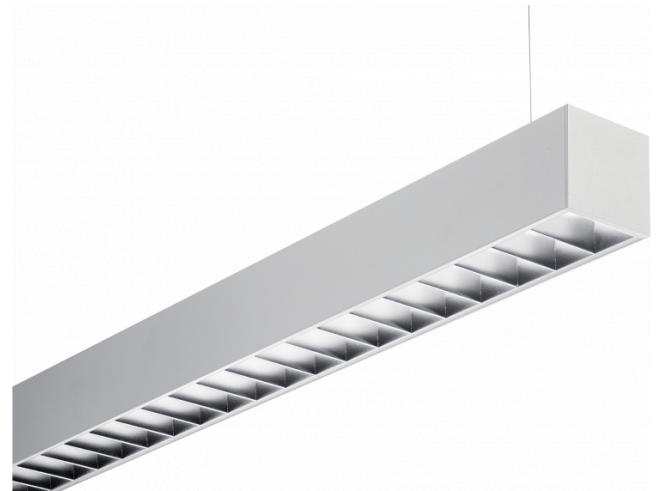

Rekta 65x65 direkt - BAP - HO 150mA - ANO  
04.94024564-0001

**Leuchtendaten**

Montage	Gependelt
Lichtaustritt	Direkt
Leuchten Abdeckung	BAP Raster
Schutzgrad	IP 20
Gehäuse	Aluminium
Verarbeitung	eloxierte Verarbeitung
Prüfzeichen	CE, ISO 9001

**Lichttechnische Daten**

UGR	<19
CIE Fluxcode	80 99 100 100 76

**Abmessungen**

A	1690 mm
---	---------

**Bemerkungen**

Pendelleuchte - Direkt - HO 150mA - BAP - ANO

**ENERGY**

Verrijgbaar op aanvraag.