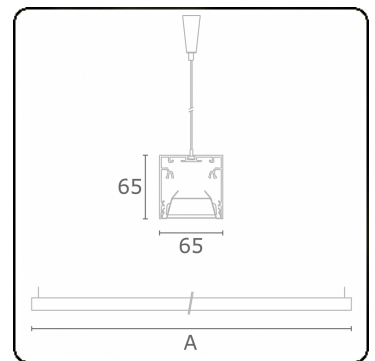

Rekta 65x65 direkt - BAP - HO 150mA - ANO  
04.94024564-0001

**Leuchtendaten**

Montage	Gependelt
Lichtaustritt	Direkt
Leuchten Abdeckung	BAP Raster
Schutzgrad	IP 20
Gehäuse	Aluminium
Verarbeitung	eloxierte Verarbeitung
Prüfzeichen	CE, ISO 9001

**Lichttechnische Daten**

UGR	<19
CIE Fluxcode	80 99 100 100 76

**Abmessungen**

A	1690 mm
---	---------

**Bemerkungen**

Pendelleuchte - Direkt - HO 150mA - BAP - ANO

**ENERGY**

Verrijgbaar op aanvraag.