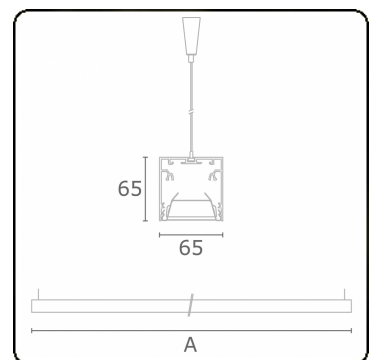

Rekta 65x65 Direct - BAP - HO 150mA - ANO
04.94024574-0001

Armatuurgegevens

Montage	Gependeld
Lichtuittreding	Direct
Afscherming	BAP raster
Beschermingsgraad	IP 20
Behuizing	Aluminium
Afwerking	geanodiseerde afwerking
Keurmerken	CE, ISO 9001

Lichttechnische gegevens

UGR	<19
CIE Fluxcode	80 99 100 100 76

Afmetingen

A	1970 mm
---	---------

Opmerkingen

Pendelarmatuur - Direct - HO 150mA - BAP - ANO

ENERGY

Verrijgbaar op aanvraag.