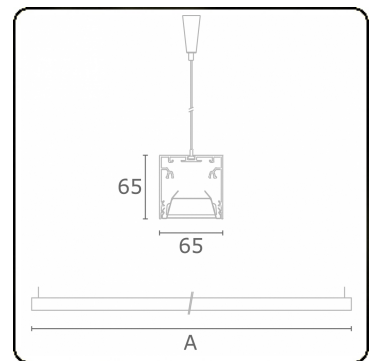

**Lichttechnische gegevens**

UGR	<19
CIE Fluxcode	80 99 100 100 76

**Afmetingen**

A	2530 mm
---	---------

**Opmerkingen**

Pendelarmatuur - Direct - HO 150mA - BAP - ANO

**ENERGY**

Verkrijgbaar op aanvraag.