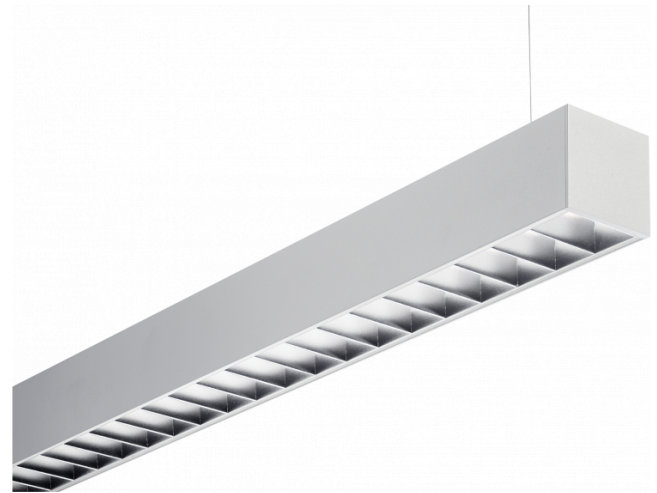

Rekta 65x65 Direct - BAP - HO 150mA - ANO  
04.94024594-0001

**Armatuurgegevens**

Montage	Gependeld
Lichtuittreding	Direct
Afscherming	BAP raster
Beschermingsgraad	IP 20
Behuizing	Aluminium
Afwerking	geanodiseerde afwerking
Keurmerken	CE, ISO 9001

**Elektrische Gegevens**

Veiligheidsklasse	I
Voeding	230V
Voorschakelapparaat	Stroomvoeding DALI/TD

**Lampgegevens**

Lamptype	LED 4000K
Wattage	3,2W
Bruto lichtstroom	6030
Armatuur vermogen	31,7W
Aantal	9
Levensduur LED module	L80/B10 > 72000h
Kleurtolerantie	MacAdam 3
CRI	>80

**Lichttechnische gegevens**

UGR	<19
CIE Fluxcode	80 99 100 100 76

**Afmetingen**

A	2530 mm
---	---------

**Opmerkingen**

Pendelarmatuur - Direct - HO 150mA - BAP - ANO

**ENERGY**

Verkrijgbaar op aanvraag.