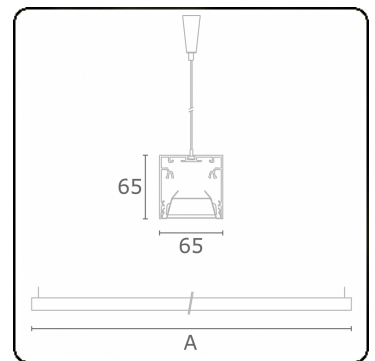

Rekta 65x65 direkt - BAP - HO 150mA - ANO
04.94024594-0001

Leuchtendaten

Montage	Gependelt
Lichtaustritt	Direkt
Leuchten Abdeckung	BAP Raster
Schutzgrad	IP 20
Gehäuse	Aluminium
Verarbeitung	eloxierte Verarbeitung
Prüfzeichen	CE, ISO 9001

Lichttechnische Daten

UGR	<19
CIE Fluxcode	80 99 100 100 76

Abmessungen

A	2530 mm
---	---------

Bemerkungen

Pendelleuchte - Direkt - HO 150mA - BAP - ANO

ENERGY

Verrijgbaar op aanvraag.