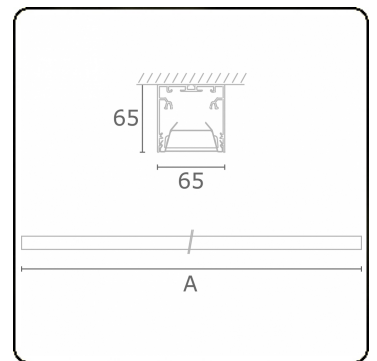

Lichttechnische gegevens

UGR	<19
CIE Fluxcode	80 99 100 100 76

Afmetingen

A	1130 mm
---	---------

Opmerkingen

Plafondarmatuur - Direct - HO 150mA - BAP - ANO

ENERGY

Verrijgbaar op aanvraag.