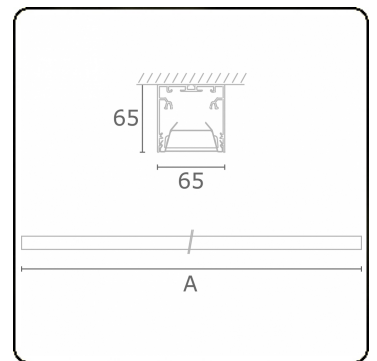

Rekta 65x65 direkt - BAP - HO 150mA - ANO
05.94020553-0001

Leuchtendaten

Montage	Decke
Lichtaustritt	Direkt
Leuchten Abdeckung	BAP Raster
Schutzgrad	IP 20
Gehäuse	Aluminium
Verarbeitung	eloxierte Verarbeitung
Prüfzeichen	CE, ISO 9001

Lichttechnische Daten

UGR	<19
CIE Fluxcode	80 99 100 100 76

Abmessungen

A	1410 mm
---	---------

Bemerkungen

Deckenleuchte - Direkt - HO 150mA - BAP - ANO

ENERGY

Verrijgbaar op aanvraag.