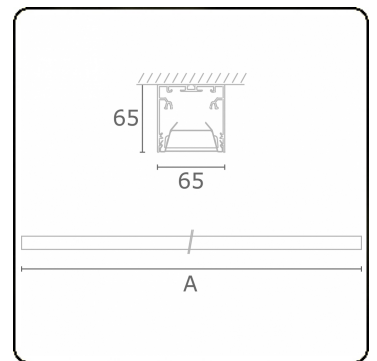

Lichttechnische gegevens

UGR	<19
CIE Fluxcode	80 99 100 100 76

Afmetingen

A	1970 mm
---	---------

Opmerkingen

Plafondarmatuur - Direct - HO 150mA - BAP - ANO

ENERGY

Verrijgbaar op aanvraag.