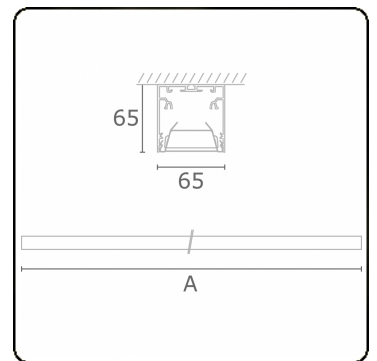

Lichttechnische gegevens

UGR	<19
CIE Fluxcode	80 99 100 100 76

Afmetingen

A	2250 mm
---	---------

Opmerkingen

Plafondarmatuur - Direct - HO 150mA - BAP - ANO

ENERGY

Verrijgbaar op aanvraag.