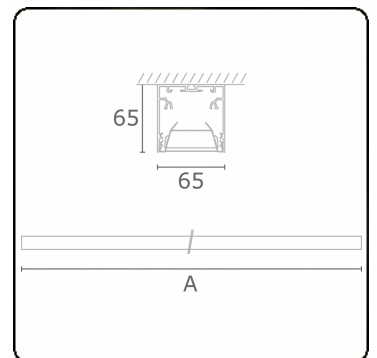

Rekta 65x65 direkt - BAP - HO 150mA - ANO  
05.94020583-0001

**Leuchtendaten**

Montage	Decke
Lichtaustritt	Direkt
Leuchten Abdeckung	BAP Raster
Schutzgrad	IP 20
Gehäuse	Aluminium
Verarbeitung	eloxierte Verarbeitung
Prüfzeichen	CE, ISO 9001

**Lichttechnische Daten**

UGR	<19
CIE Fluxcode	80 99 100 100 76

**Abmessungen**

A	2250 mm
---	---------

**Bemerkungen**

Deckenleuchte - Direkt - HO 150mA - BAP - ANO

**ENERGY**

Verrijgbaar op aanvraag.