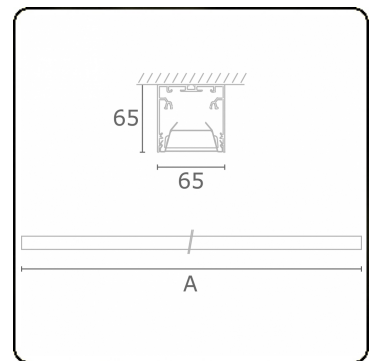

Lichttechnische gegevens

UGR	<19
CIE Fluxcode	80 99 100 100 76

Afmetingen

A	2530 mm
---	---------

Opmerkingen

Plafondarmatuur - Direct - HO 150mA - BAP - ANO

ENERGY

Verrijgbaar op aanvraag.