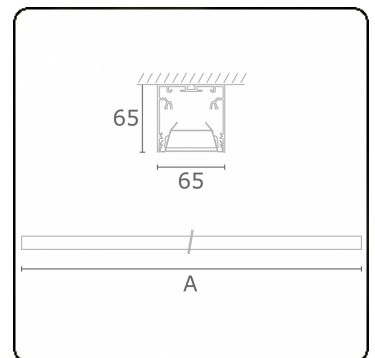

Lichttechnische gegevens

UGR	<19
CIE Fluxcode	80 99 100 100 76

Afmetingen

A	2810 mm
---	---------

Opmerkingen

Plafondarmatuur - Direct - HO 150mA - BAP - ANO

ENERGY

Verrijgbaar op aanvraag.