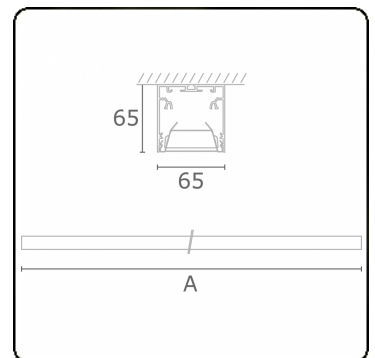

Lichttechnische gegevens

UGR	<19
CIE Fluxcode	80 99 100 100 76

Afmetingen

A	1130 mm
---	---------

Opmerkingen

Plafondarmatuur - Direct - HO 150mA - BAP - ANO

ENERGY

Verrijgbaar op aanvraag.