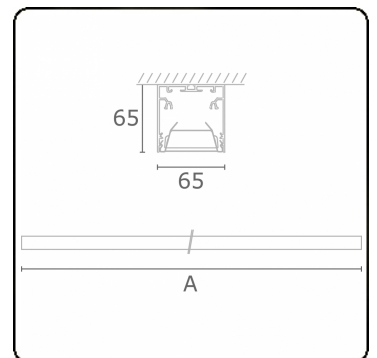

Rekta 65x65 direkt - BAP - HO 150mA - ANO
05.94024543-0001

Leuchtendaten

Montage	Decke
Lichtaustritt	Direkt
Leuchten Abdeckung	BAP Raster
Schutzgrad	IP 20
Gehäuse	Aluminium
Verarbeitung	eloxierte Verarbeitung
Prüfzeichen	CE, ISO 9001

Lichttechnische Daten

UGR	<19
CIE Fluxcode	80 99 100 100 76

Abmessungen

A	1130 mm
---	---------

Bemerkungen

Deckenleuchte - Direkt - HO 150mA - BAP - ANO

ENERGY

Verrijgbaar op aanvraag.