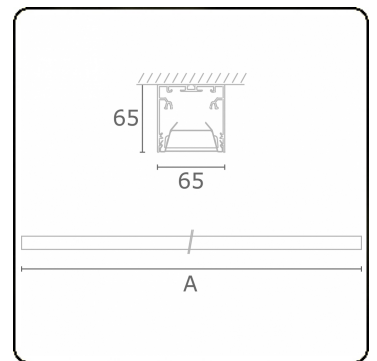

Rekta 65x65 direkt - BAP - HO 150mA - ANO
05.94024543-0001

Leuchtendaten

Montage	Decke
Lichtaustritt	Direkt
Leuchten Abdeckung	BAP Raster
Schutzgrad	IP 20
Gehäuse	Aluminium
Verarbeitung	eloxierte Verarbeitung
Prüfzeichen	CE, ISO 9001

Lichttechnische Daten

UGR	<19
CIE Fluxcode	80 99 100 100 76

Abmessungen

A	1130 mm
---	---------

Bemerkungen

Deckenleuchte - Direkt - HO 150mA - BAP - ANO

ENERGY

Verrijgbaar op aanvraag.