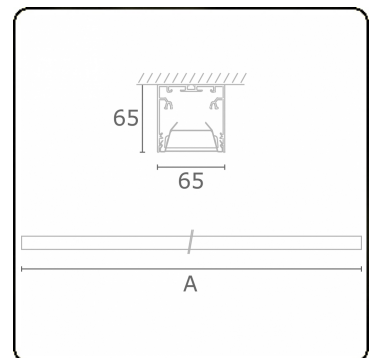

Rekta 65x65 direkt - BAP - HO 150mA - ANO  
05.94024553-0001

**Leuchtendaten**

Montage	Decke
Lichtaustritt	Direkt
Leuchten Abdeckung	BAP Raster
Schutzgrad	IP 20
Gehäuse	Aluminium
Verarbeitung	eloxierte Verarbeitung
Prüfzeichen	CE, ISO 9001

**Lichttechnische Daten**

UGR	<19
CIE Fluxcode	80 99 100 100 76

**Abmessungen**

A	1410 mm
---	---------

**Bemerkungen**

Deckenleuchte - Direkt - HO 150mA - BAP - ANO

**ENERGY**

Verrijgbaar op aanvraag.