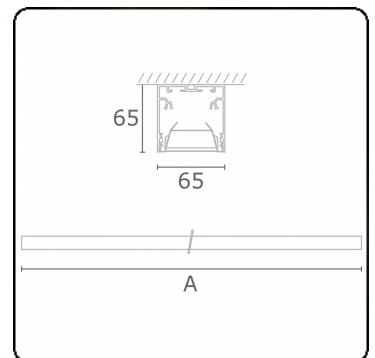

Lichttechnische gegevens

UGR	<19
CIE Fluxcode	80 99 100 100 76

Afmetingen

A	1690 mm
---	---------

Opmerkingen

Plafondarmatuur - Direct - HO 150mA - BAP - ANO

ENERGY

Verrijgbaar op aanvraag.