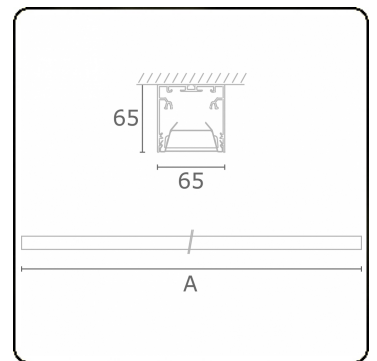

Lichttechnische gegevens

UGR	<19
CIE Fluxcode	80 99 100 100 76

Afmetingen

A	1690 mm
---	---------

Opmerkingen

Plafondarmatuur - Direct - HO 150mA - BAP - ANO

ENERGY

Verrijgbaar op aanvraag.