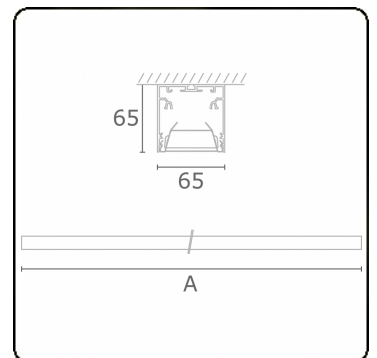

Rekta 65x65 direkt - BAP - HO 150mA - ANO
05.94024563-0001

Leuchtendaten

Montage	Decke
Lichtaustritt	Direkt
Leuchten Abdeckung	BAP Raster
Schutzgrad	IP 20
Gehäuse	Aluminium
Verarbeitung	eloxierte Verarbeitung
Prüfzeichen	CE, ISO 9001

Lichttechnische Daten

UGR	<19
CIE Fluxcode	80 99 100 100 76

Abmessungen

A	1690 mm
---	---------

Bemerkungen

Deckenleuchte - Direkt - HO 150mA - BAP - ANO

ENERGY

Verrijgbaar op aanvraag.