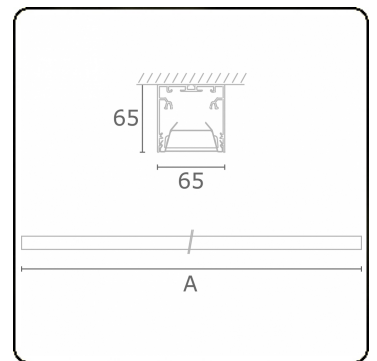

Lichttechnische gegevens

| | |
|--------------|------------------|
| UGR | <19 |
| CIE Fluxcode | 80 99 100 100 76 |

Afmetingen

| | |
|---|---------|
| A | 2250 mm |
|---|---------|

Opmerkingen

Plafondarmatuur - Direct - HO 150mA - BAP - ANO