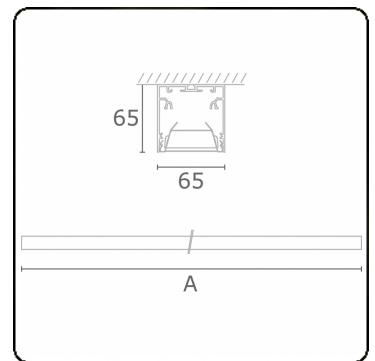

Lichttechnische gegevens

UGR	<19
CIE Fluxcode	80 99 100 100 76

Afmetingen

A	2250 mm
---	---------

Opmerkingen

Plafondarmatuur - Direct - HO 150mA - BAP - ANO

ENERGY

Verkrijgbaar op aanvraag.