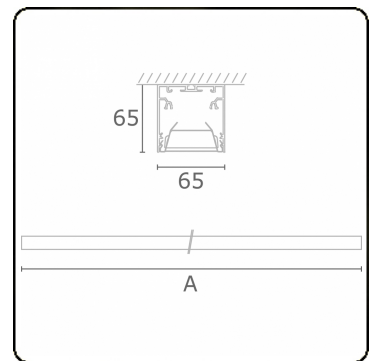

Rekta 65x65 direkt - BAP - HO 150mA - ANO
05.94024593-0001

Leuchtendaten

Montage	Decke
Lichtaustritt	Direkt
Leuchten Abdeckung	BAP Raster
Schutzgrad	IP 20
Gehäuse	Aluminium
Verarbeitung	eloxierte Verarbeitung
Prüfzeichen	CE, ISO 9001

Lichttechnische Daten

UGR	<19
CIE Fluxcode	80 99 100 100 76

Abmessungen

A	2530 mm
---	---------

Bemerkungen

Deckenleuchte - Direkt - HO 150mA - BAP - ANO

ENERGY

Verrijgbaar op aanvraag.