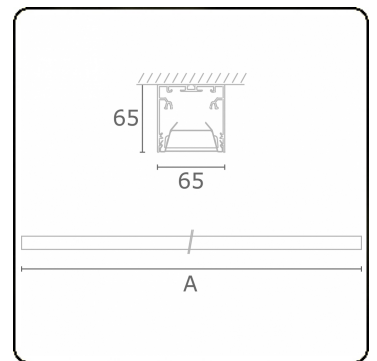

Rekta 65x65 direkt - BAP - HO 150mA - ANO
05.94024503-0001

Leuchtendaten

Montage	Decke
Lichtaustritt	Direkt
Leuchten Abdeckung	BAP Raster
Schutzgrad	IP 20
Gehäuse	Aluminium
Verarbeitung	eloxierte Verarbeitung
Prüfzeichen	CE, ISO 9001

Lichttechnische Daten

UGR	<19
CIE Fluxcode	80 99 100 100 76

Abmessungen

A	2810 mm
---	---------

Bemerkungen

Deckenleuchte - Direkt - HO 150mA - BAP - ANO

ENERGY

Verrijgbaar op aanvraag.