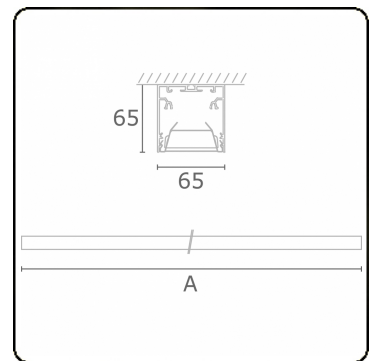

Rekta 65x65 direkt - BAP - HO 150mA - ANO
05.94020544-0001

Leuchtendaten

Montage	Decke
Lichtaustritt	Direkt
Leuchten Abdeckung	BAP Raster
Schutzgrad	IP 20
Gehäuse	Aluminium
Verarbeitung	eloxierte Verarbeitung
Prüfzeichen	CE, ISO 9001

Lichttechnische Daten

UGR	<19
CIE Fluxcode	80 99 100 100 76

Abmessungen

A	1130 mm
---	---------

Bemerkungen

Deckenleuchte - Direkt - HO 150mA - BAP - ANO

ENERGY

Verrijgbaar op aanvraag.