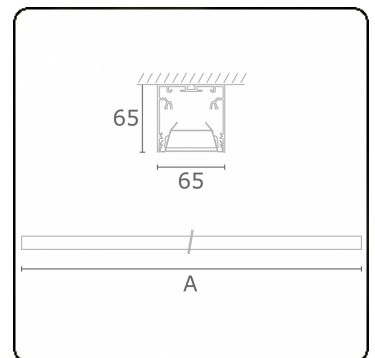

Lichttechnische gegevens

UGR	<19
CIE Fluxcode	80 99 100 100 76

Afmetingen

A	1410 mm
---	---------

Opmerkingen

Plafondarmatuur - Direct - HO 150mA - BAP - ANO

ENERGY

Verrijgbaar op aanvraag.