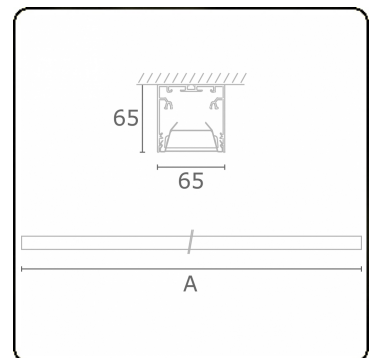

**Lichttechnische gegevens**

UGR	<19
CIE Fluxcode	80 99 100 100 76

**Afmetingen**

A	1410 mm
---	---------

**Opmerkingen**

Plafondarmatuur - Direct - HO 150mA - BAP - ANO

**ENERGY**

Verrijgbaar op aanvraag.