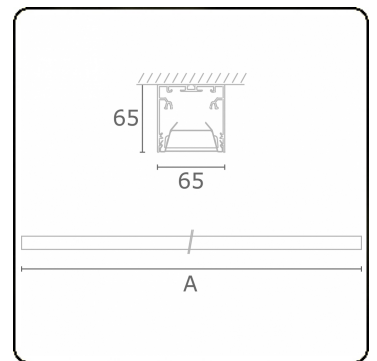

Rekta 65x65 direkt - BAP - HO 150mA - ANO
05.94020554-0001

Leuchtendaten

Montage	Decke
Lichtaustritt	Direkt
Leuchten Abdeckung	BAP Raster
Schutzgrad	IP 20
Gehäuse	Aluminium
Verarbeitung	eloxierte Verarbeitung
Prüfzeichen	CE, ISO 9001

Lichttechnische Daten

UGR	<19
CIE Fluxcode	80 99 100 100 76

Abmessungen

A	1410 mm
---	---------

Bemerkungen

Deckenleuchte - Direkt - HO 150mA - BAP - ANO

ENERGY

Verrijgbaar op aanvraag.