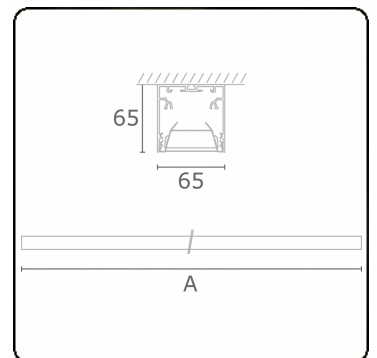

Lichttechnische gegevens

UGR	<19
CIE Fluxcode	80 99 100 100 76

Afmetingen

A	1690 mm
---	---------

Opmerkingen

Plafondarmatuur - Direct - HO 150mA - BAP - ANO

ENERGY

Verrijgbaar op aanvraag.