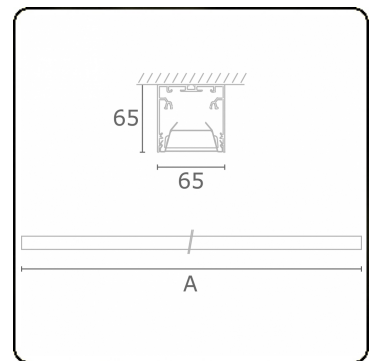

Lichttechnische gegevens

UGR	<19
CIE Fluxcode	80 99 100 100 76

Afmetingen

A	1690 mm
---	---------

Opmerkingen

Plafondarmatuur - Direct - HO 150mA - BAP - ANO

ENERGY

Verrijgbaar op aanvraag.