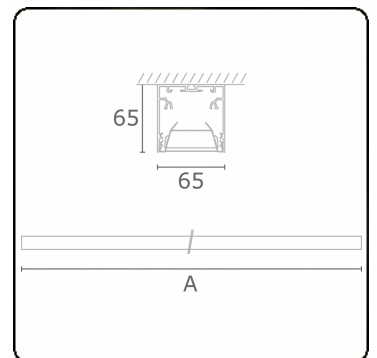

Rekta 65x65 direkt - BAP - HO 150mA - ANO
05.94020564-0001

Leuchtendaten

Montage	Decke
Lichtaustritt	Direkt
Leuchten Abdeckung	BAP Raster
Schutzgrad	IP 20
Gehäuse	Aluminium
Verarbeitung	eloxierte Verarbeitung
Prüfzeichen	CE, ISO 9001

Lichttechnische Daten

UGR	<19
CIE Fluxcode	80 99 100 100 76

Abmessungen

A	1690 mm
---	---------

Bemerkungen

Deckenleuchte - Direkt - HO 150mA - BAP - ANO

ENERGY

Verrijgbaar op aanvraag.