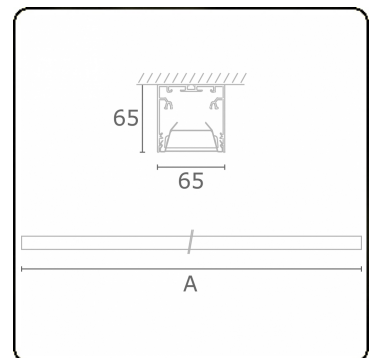

Lichttechnische gegevens

UGR	<19
CIE Fluxcode	80 99 100 100 76

Afmetingen

A	1970 mm
---	---------

Opmerkingen

Plafondarmatuur - Direct - HO 150mA - BAP - ANO

ENERGY

Verrijgbaar op aanvraag.