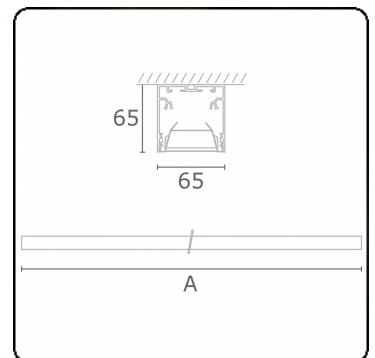

**Lichttechnische gegevens**

UGR	<19
CIE Fluxcode	80 99 100 100 76

**Afmetingen**

A	1970 mm
---	---------

**Opmerkingen**

Plafondarmatuur - Direct - HO 150mA - BAP - ANO

**ENERGY**

Verrijgbaar op aanvraag.