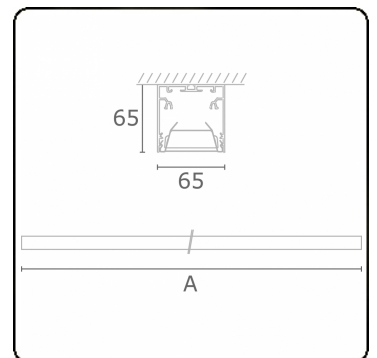

Lichttechnische gegevens

UGR	<19
CIE Fluxcode	80 99 100 100 76

Afmetingen

A	2250 mm
---	---------

Opmerkingen

Plafondarmatuur - Direct - HO 150mA - BAP - ANO

ENERGY

Verrijgbaar op aanvraag.