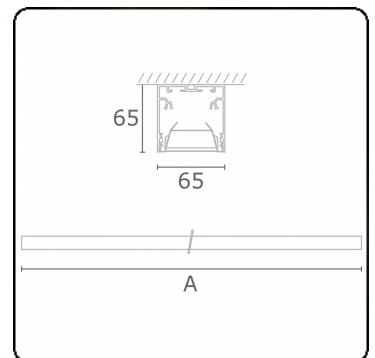

Rekta 65x65 direkt - BAP - HO 150mA - ANO
05.94020584-0001

Leuchtendaten

| | |
|--------------------|------------------------|
| Montage | Decke |
| Lichtaustritt | Direkt |
| Leuchten Abdeckung | BAP Raster |
| Schutzgrad | IP 20 |
| Gehäuse | Aluminium |
| Verarbeitung | eloxierte Verarbeitung |
| Prüfzeichen | CE, ISO 9001 |

Lichttechnische Daten

| | |
|--------------|------------------|
| UGR | <19 |
| CIE Fluxcode | 80 99 100 100 76 |

Abmessungen

| | |
|---|---------|
| A | 2250 mm |
|---|---------|

Bemerkungen

Deckenleuchte - Direkt - HO 150mA - BAP - ANO